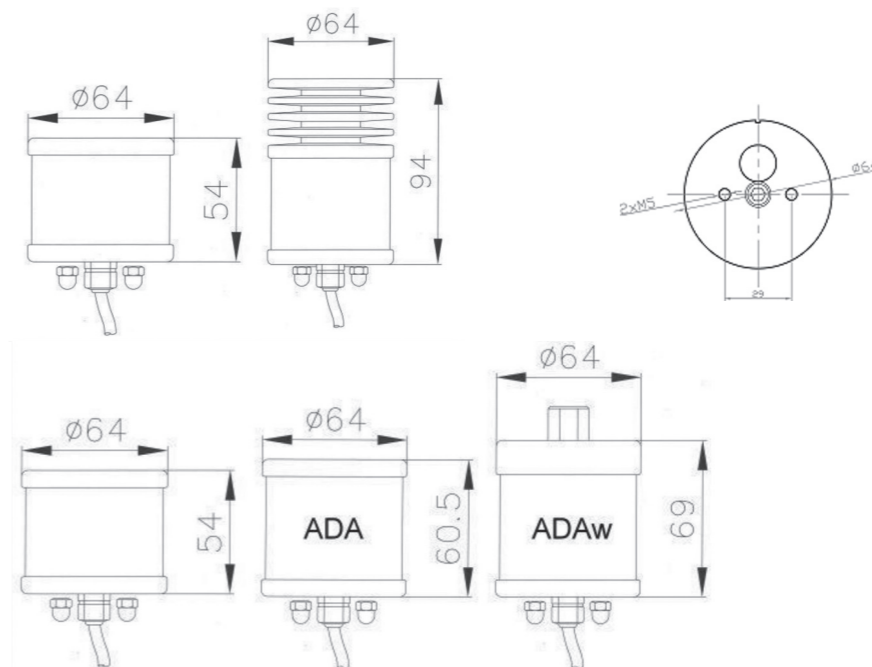

Рабочее напряжение: 9-28VDC

Монтаж: на кронштейн из нержавеющей стали, поставляется в комплекте с каждым фонарем

Подключение: 1 кабельный ввод M10 из нержавеющей стали, поставляется с заранее подведенным судовым двухжильным кабелем длиной 1,5 метра. При подключении необходимо соблюдать полярность.

T580 white/топовый 5 nm

SSb580 green/бортовой
зеленыйAS580 red/сигнальный
красныйAS580 yellow/сигнальный
желтый

580 LED

Сигнально отличительные фонари со светодиодным источником света

Габаритные размеры:

TD 580 Double Side Light

Аксессуары

Наименование	Значение	Вес, кг	Артикул
Plug connection (plug+socket)	Разъем, комплект вилка + розетка, хромированная латунь, 2 полюсный, IP56	0,3	4082000

Обозначение	Наименование	Значение	Цвет	Сектор	Дальность видимости	Мощность	Вес, кг	Артикул	
								черный	серебристый
SSb 580 green	LED Side Light	бортовой	зеленый	112,5°	2 nm	1,8W	0,450	5091200	5091216
SBb 580 red	LED Side Light	бортовой	красный	112,5°	2 nm	1,2W	0,450	5091300	5091310
H 580 white	LED Stern Light	кормовой	белый	135,0°	2 nm	2,1W	0,450	5091400	5091416
HS 580 yellow	LED Stern Towing Light	буксировочный	желтый	135,0°	2 nm	2,1W	0,450	5091410	5091418
T 580 white	LED Masthead Light	топовый	белый	225,0°	3 nm	7,5W	0,450	5091500	5091510
T 580 white	LED Masthead Light	топовый	белый	225,0°	5 nm	11W	0,600	5091550	5091556
AS 580 white	LED Signal Light	сигнальный	белый	360,0°	2 nm	2,8W	0,450	5091600	5091610
AS 580 red	LED Signal Light	сигнальный	красный	360,0°	2 nm	1,8W	0,400	5091700	5091706
AS 580 yellow	LED Signal Light	сигнальный	желтый	360,0°	2 nm	3,6W	0,400	5091800	5091816
AS 580 green	LED Signal Light	сигнальный	зеленый	360,0°	2 nm	2,7W	0,400	5091810	5091818
AS 580 blue	LED Signal Light	сигнальный	синий	360,0°	2 nm	2,8W	0,400	5091820	5091828